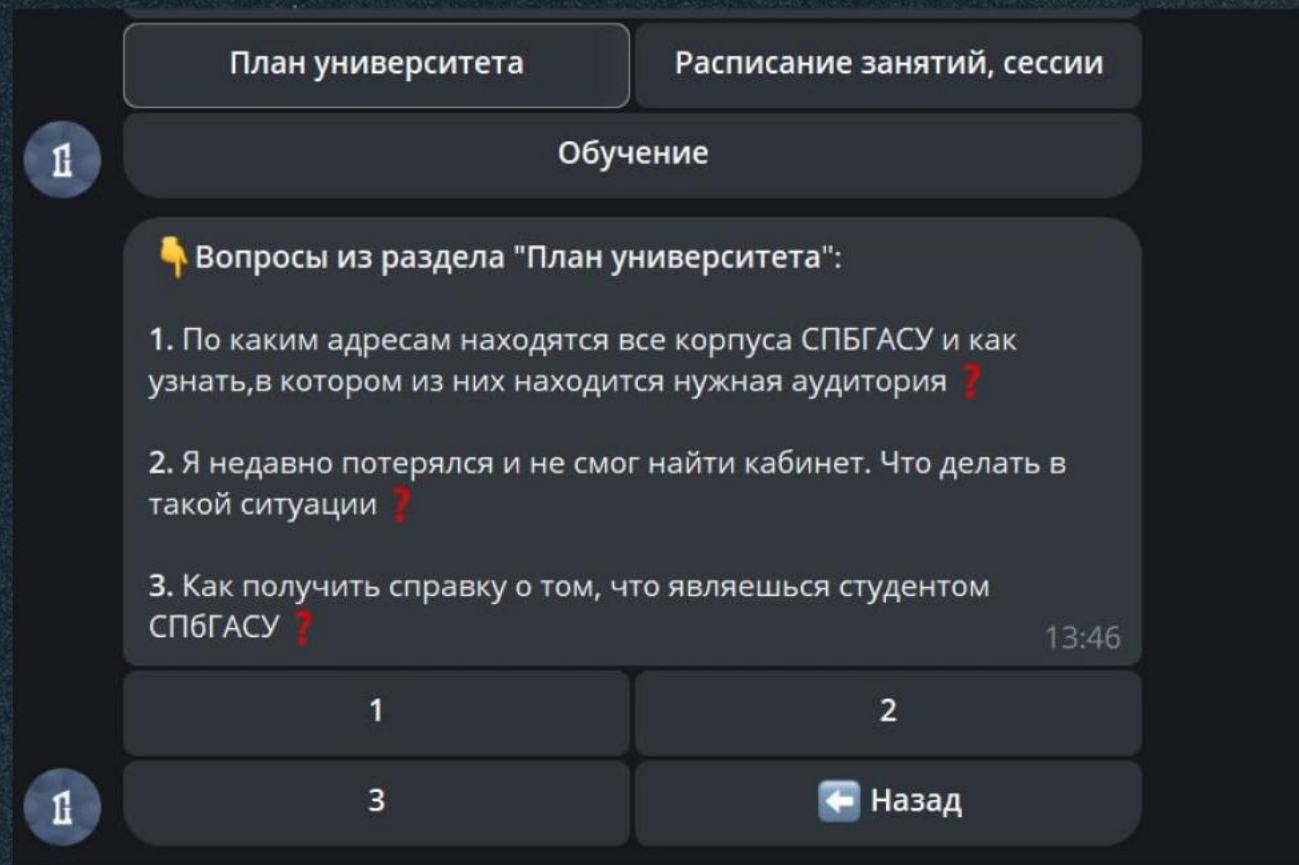

Часто задаваемые вопросы